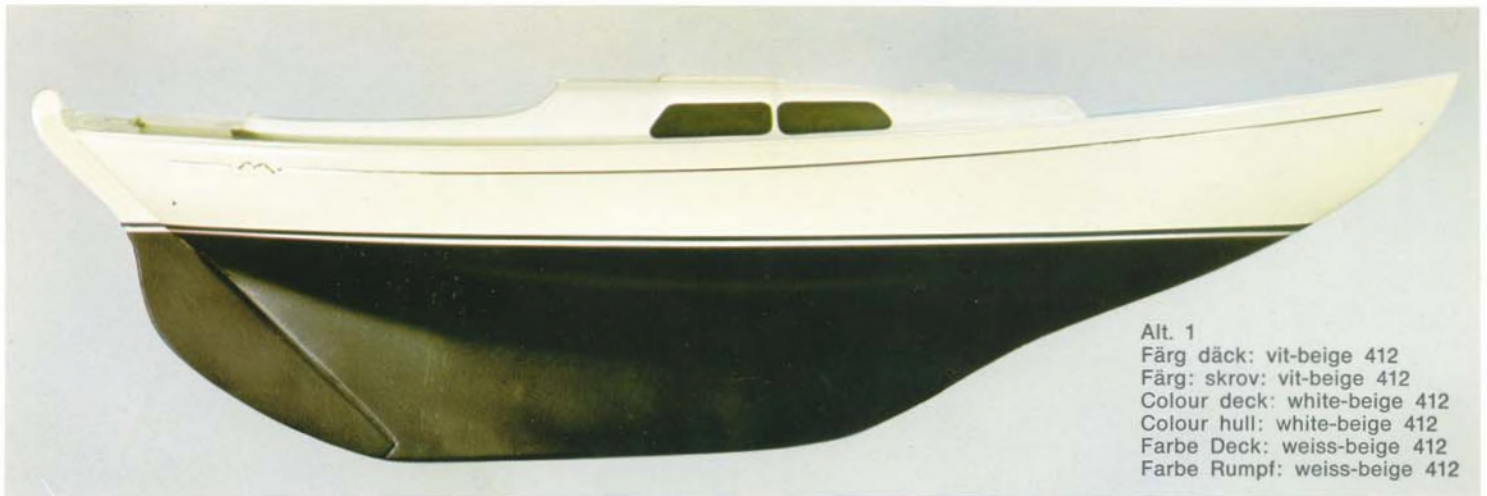

MARIEHOLMSBÅTAR

Färger

MARIEHOLM BOATS

Colours

MARIEHOLMSBOOTE

Farben

MARIEHOLMS-båtar levereras i följande 6 färger

Alt. 2-6 mot mindre tillägg

MARIEHOLM boats : following 6 colou

Alt. 2-6 agains

Alt. 1
Färg däck: vit-beige 412
Färg skrov: vit-beige 412
Colour deck: white-beige 412
Colour hull: white-beige 412
Farbe Deck: weiss-beige 412
Farbe Rumpf: weiss-beige 412