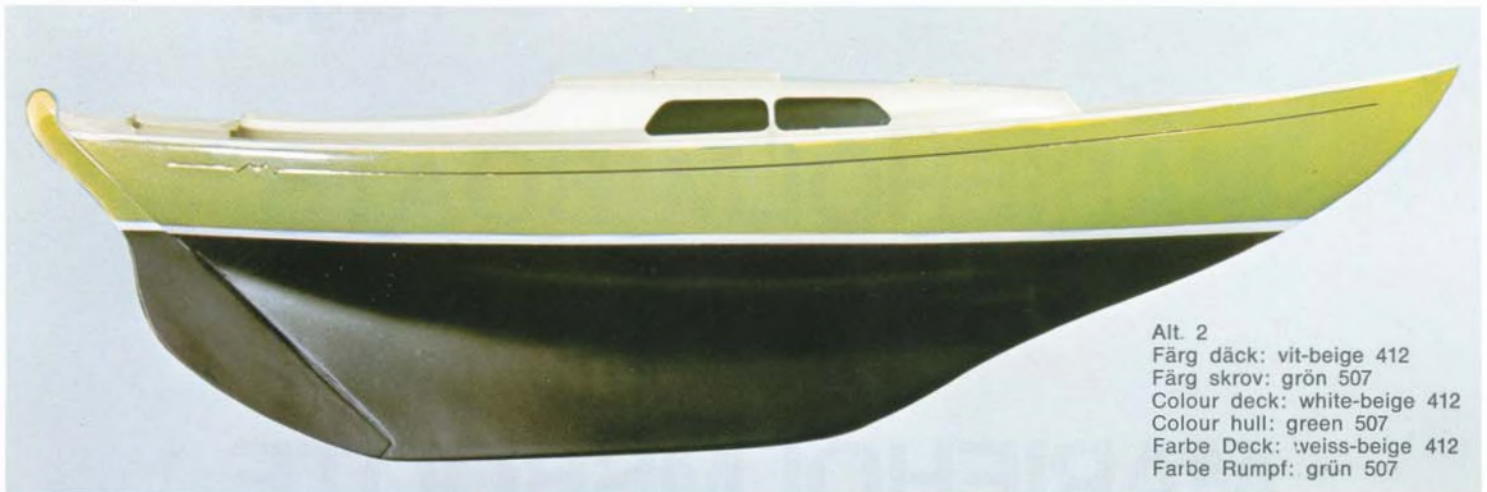

Alt. 2
Färg däck: vit-beige 412
Färg skrov: grön 507
Colour deck: white-beige 412
Colour hull: green 507
Farbe Deck: weiss-beige 412
Farbe Rumpf: grün 507