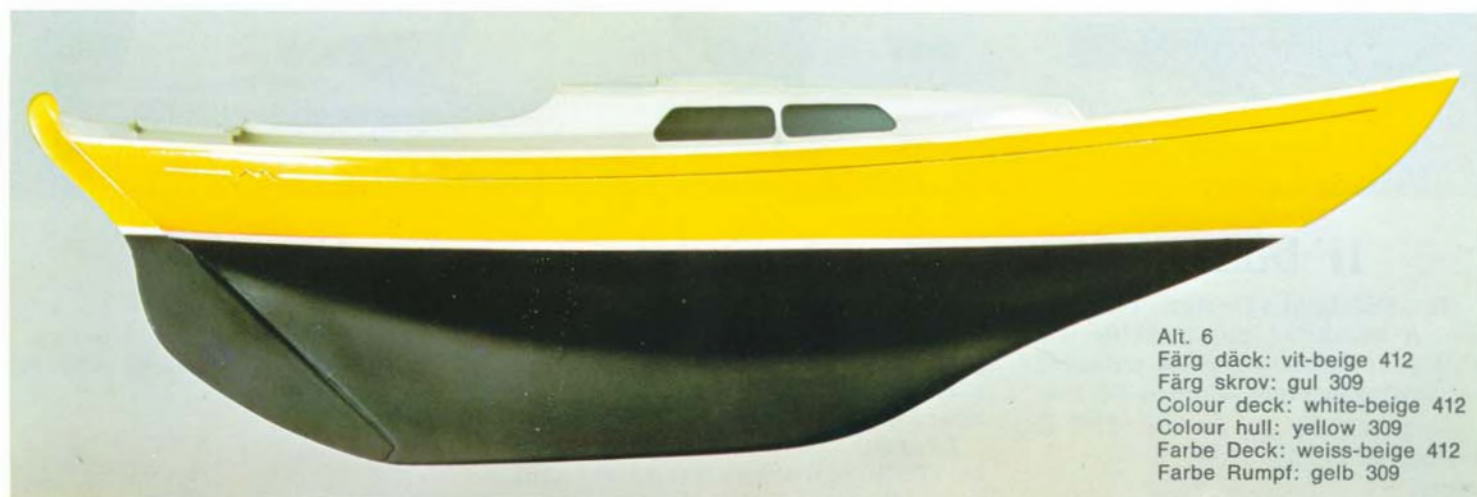

Alt. 6
Färg däck: vit-beige 412
Färg skrov: gul 309
Colour deck: white-beige 412
Colour hull: yellow 309
Farbe Deck: weiss-beige 412
Farbe Rumpf: gelb 309

Unterwasseranstrich

Unterwasseranstrich schwarz ist serie.

Andere Farben gegen mehrpreis.

Alt. 2-6 haben weisses Wasserpass in Polyesterfarbe serienmässig.

Auf drucktechnische Gründe können die Farbtönen im Prospekt sich ein wenig verschieben.

erline as standard.

ie guaranteed that he colour shades are exact.